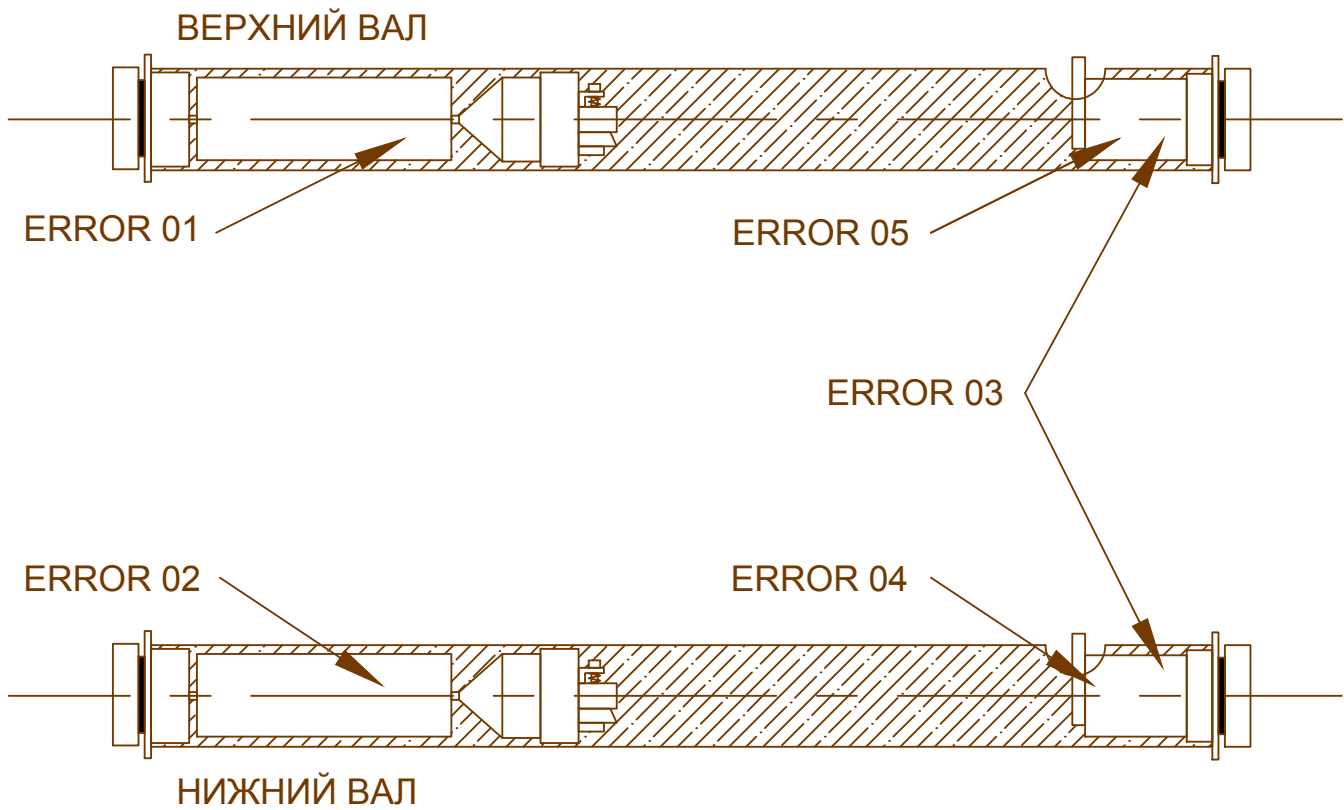

КОДЫ ОШИБОК СКРОЛЛЕРНЫХ СИСТЕМ SPDE

ERROR 01 - неполадки с верхним двигателем

ERROR 02 - неполадки с нижним двигателем

ERROR 03 - неполадки одновременно и с верхним и с нижним датчиком

ERROR 04 - неполадки с нижним датчиком

ERROR 05 - неполадки с верхним датчиком

ПРИМЕЧАНИЯ:

1. Любая из ошибок может означать не только неполадки с конкретным узлом, но и неполадки с кабельной линией, соединяющей этот узел с блоком управления скроллерной системой.
2. Вышедший из строя блок управления может выдавать любую из ошибок в зависимости от внутренних повреждений.
3. ERROR 03 - может означать, что оба датчика одновременно находятся в свободном состоянии (не прижаты плакатом), при этом неполадки отсутствуют.
4. ERROR 04 - может означать, что нижний датчик находится в свободном состоянии (не прижат плакатом), при этом неполадки отсутствуют.
5. ERROR 05 - может означать, что верхний датчик находится в свободном состоянии (не прижат плакатом), при этом неполадки отсутствуют.